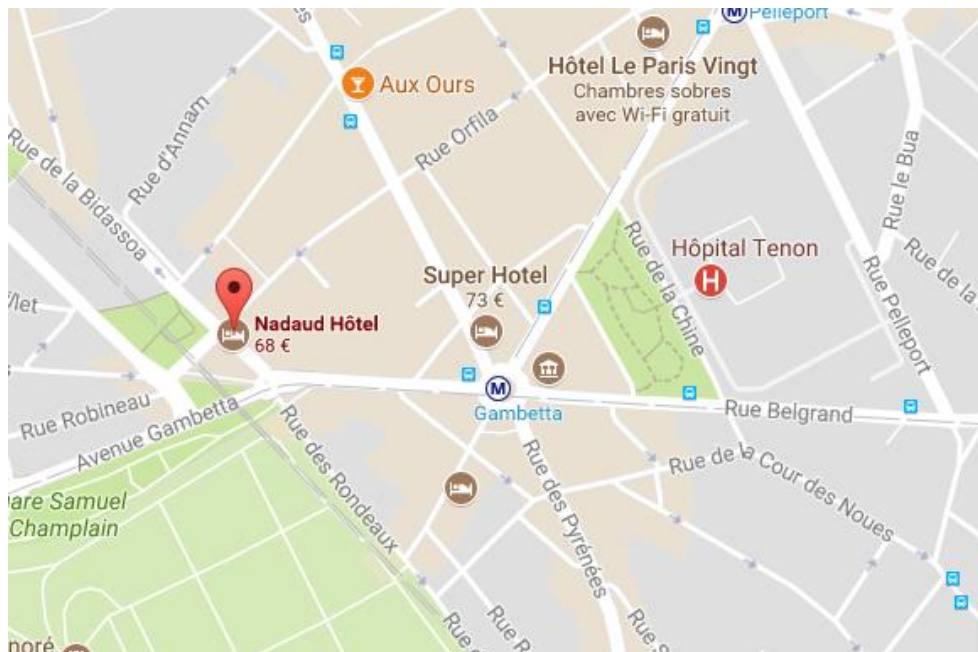

## Hôtels proche des locaux de l'UNCCAS

11 rue Louise Thuliez  
75019 Paris  
(Métro Place des Fêtes : ligne 11- Châtelet-Mairie des Lilas)

### **NADAUD HOTEL - HOTEL 2 ETOILES**

8 rue de la Bidassoa - 75020 Paris  
Tél : 01 46 36 87 79 - Fax : 01 46 36 05 41.  
<https://www.nadaud-hotel.com/>

Métro : station Gambetta ligne 3, sortie n°4  
Bus 60

#### Trajets Hôtel vers UNCCAS :

<https://www.google.fr/maps/dir/Nadaud+H%C3%B4tel,+8+Rue+de+la+Bidassoa,+75020+Paris/11+Rue+Louise+Thuliez,+75019+Paris-19E-Arrondissement/@48.8727464,2.3831909,15z/data=!4m14!4m13!1m5!1m1!1s0x47e66d92087faf43:0xca98a26fec73b7ce!2m2!1d2.395076!2d48.8653833!1m5!1m1!1s0x47e66dbe5a2f4703:0x93fa92de0bb7fff6!2m2!1d2.3948917!2d48.877514!3e3>

Métro : station Gambetta

Tarif :

- Chambre single 73 €
- Petit déjeuner Inclus

Trajets Hôtel vers UNCCAS :

<https://www.google.fr/maps/dir/Super+Hotel,+208+Rue+des+Pyr%C3%A9n%C3%A9es,+75020+Paris/11+Rue+Louise+Thuliez,+75019+Paris-19E-Arrondissement/@48.871311,2.3894587,15z/data=!3m1!4b1!4m14!4m13!1m5!1m1!1s0x47e66d91d6856993:0xf86c876b4aa6cc1d!2m2!1d2.398282!2d48.8654177!1m5!1m1!1s0x47e66dbe5a2f4703:0x93fa92de0bb7fff6!2m2!1d2.3948917!2d48.877514!3e3>